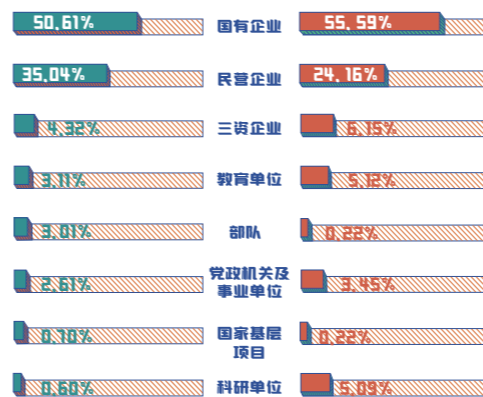

行行可建功，处处能立业。成功的路上没有捷径，但成长的每一步都算数。