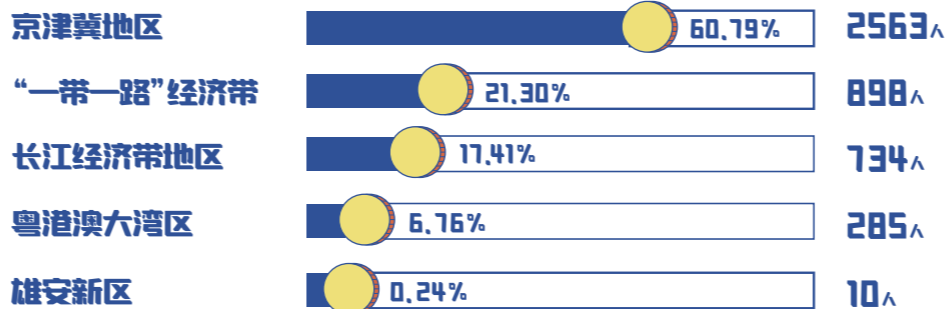

重点地区及重要领域就业

热爱可抵漫长岁月，有志者可国之栋梁。

注：此部分数据有交叉。