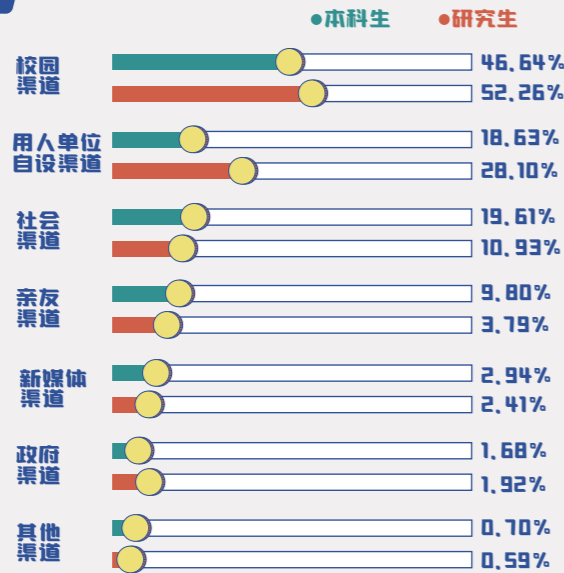

## 求职过程抽样调查

踏先辈之行  
逢山开路，遇水架桥，  
生命不息，奋斗不止！

## 求职渠道抽样调查

注：此项为多选题。

学以新知，行以坚卓，  
变化的是方式，不变的是决心。