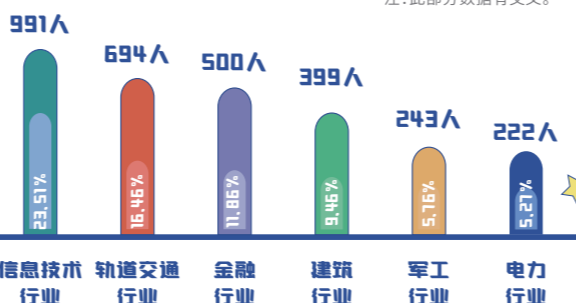

### 毕业生规模与结构

始于一张通知书，终于一张毕业证，这中间是交大学子与母校剪不断的交大情。云端一别，期待常回家看看~

本科毕业生 / 3608人

硕士毕业生 / 3558人

博士毕业生 / 226人

注：研究生不含定向生、委托培养毕业生

### 签约地区分布

聚是一团火，散作满天星，母校在这里守望，愿你成为最亮的那颗星。

### 重点地区及重要领域就业

热爱可抵漫长岁月，有志者可国之栋梁。

注：此部分数据有交叉。

注：以上人数为本研合计。

实干笃行，在国计民生中建功立业，以青春之我，铸就青春中国。