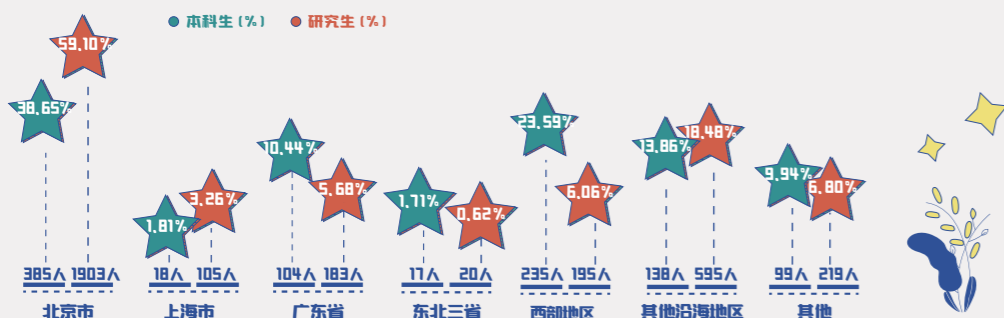

如果明天没有按照预期的方式书写，我们又该如何应对？

“前行的路只有一种选择，那就是坦然面对变化，主动拥抱变局。”

因受新冠肺炎疫情影响，2020届毕业生就业面临诸多困难，但交大毕业生秉承“知行”精神，在成为“后浪”的道路上一往无前——

毕业生规模与结构

始于一张通知书，终于一张毕业证，这中间是交大学子与母校剪不断的交大情。云端一别，期待常回家看看~

本科毕业生 / 3608人

硕士毕业生 / 3558人

博士毕业生 / 226人

注：研究生不含定向生、委托培养毕业生

签约地区分布

聚是一团火，散作满天星，母校在这里守望，愿你成为最亮的那颗星。