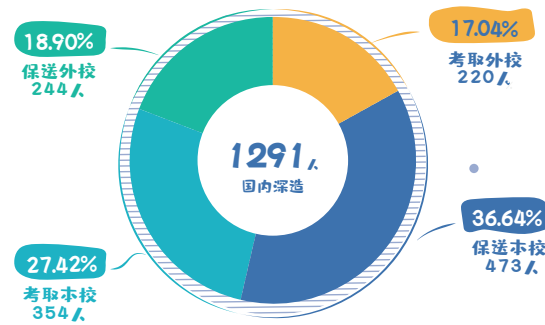

制作：北京交通大学招生就业处
数据来源：北京交通大学毕业生就业质量年度报告（2019届）

报告详情可登陆北京交通大学官方网站阅读

>>>>>> BTJU <<<<<<<<

2019届「硬核就业！」 北京交大毕业生就业情况 新鲜出炉啦！

图解北京交通大学2019届
毕业生就业状况

2019届
BEIJING JIAOTONG
UNIVERSITY

毕业生规模与结构

秋天的银杏、夏天的花
天南海北的小红果汇成一个“家”

注：研究生不含定向生、委托培养毕业生

毕业生就业率

有一说一

咱们北京交大的就业率太可了!

签约地区分布

白驹过隙，马蹄哒哒
未来从此，各奔天涯

签约单位性质

看似寻常最奇崛，成如容易却艰辛
奋斗的青春最美丽

本科生国内深造情况

OMG! 学习没有终点站
只有连续不断的新起点，盘它!

录取我校毕业生人数较多的高校(本校除外)

注：此项按人数排序

本科生出国(境)深造情况

留学道路千万条 矢志报国第一条

进入全球前100名大学深造情况

院校	排名	人数
斯坦福大学	02	1
哈佛大学	03	2
剑桥大学	07	1
伦敦大学学院	08	24
芝加哥大学	10	2
南洋理工大学	11	21
新加坡国立大学	11	11
康奈尔大学	14	1
宾夕法尼亚大学	15	9
哥伦比亚大学	16	25
洛桑联邦理工学院	18	1
爱丁堡大学	20	10
密歇根大学安娜堡分校	21	7
东京大学	22	1
约翰霍普金斯大学	24	4
杜克大学	25	9
香港大学	25	22
曼彻斯特大学	27	14
加州大学伯克利分校	28	2
澳洲国立大学	29	7
多伦多大学	29	4