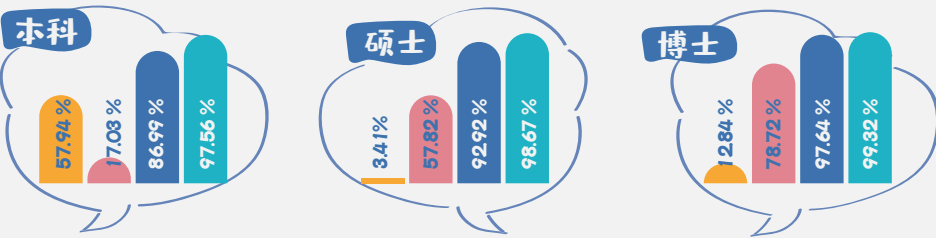

制作：北京交通大学招生就业处
数据来源：北京交通大学毕业生就业质量年度报告（2019届）

报告详情可登陆北京交通大学官方网站阅读

>>>>>> BTJU <<<<<<<<

2019届「硬核就业！」 北京交大毕业生就业情况 新鲜出炉啦！

图解北京交通大学2019届
毕业生就业状况

2019届
BEIJING JIAOTONG
UNIVERSITY

毕业生规模与结构

秋天的银杏、夏天的花
天南海北的小红果汇成一个“家”

注：研究生不含定向生、委托培养毕业生

毕业生就业率

有一说一

咱们北京交大的就业率太可了!

签约地区分布

白驹过隙，马蹄哒哒
未来从此，各奔天涯

签约单位性质

看似寻常最奇崛，成如容易却艰辛
奋斗的青春最美丽