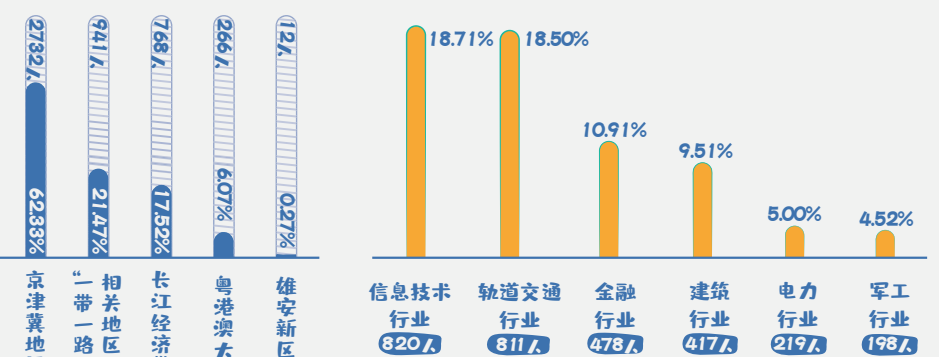

注：研究生不含定向生、委托培养毕业生

毕业生就业率

有一说一

咱们北京交大的就业率太可了!

签约地区分布

白驹过隙，马蹄哒哒
未来从此，各奔天涯

签约单位性质

看似寻常最奇崛，成如容易却艰辛
奋斗的青春最美丽

本科生国内深造情况

OMG! 学习没有终点站
只有连续不断的新起点，盘它!

录取我校毕业生人数较多的高校(本校除外)

注：此项按人数排序

本科生出国(境)深造情况

留学道路千万条 矢志报国第一条

进入全球前100名大学深造情况

院校	排名	人数
斯坦福大学	02	1
哈佛大学	03	2
剑桥大学	07	1
伦敦大学学院	08	24
芝加哥大学	10	2
南洋理工大学	11	21
新加坡国立大学	11	11
康奈尔大学	14	1
宾夕法尼亚大学	15	9
哥伦比亚大学	16	25
洛桑联邦理工学院	18	1
爱丁堡大学	20	10
密歇根大学安娜堡分校	21	7
东京大学	22	1
约翰霍普金斯大学	24	4
杜克大学	25	9
香港大学	25	22
曼彻斯特大学	27	14
加州大学伯克利分校	28	2
澳洲国立大学	29	7
多伦多大学	29	4

注：学校排名参考2019QS世界大学排名

签约人数前10名单位

雨女有瓜~
进这些企业就像“回家”

注：以上为本研合计人数

签约行业分布(人数前5)

撸起袖子加油干 行行皆可出状元

重点地区及重要领域就业

在重点领域中努力求索
在国计民生中建功立业

注：以上为本研合计人数