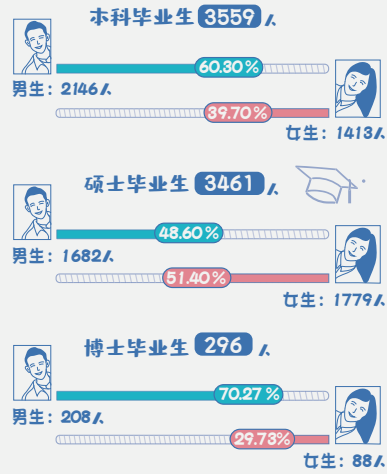

制作：北京交通大学招生就业处
数据来源：北京交通大学毕业生就业质量年度报告（2019届）

报告详情可登陆北京交通大学官方网站阅读

>>>>>> BTJU <<<<<<<<

2019届「硬核就业！」 北京交大毕业生就业情况 新鲜出炉啦！

图解北京交通大学2019届
毕业生就业状况

2019届
BEIJING JIAOTONG
UNIVERSITY

毕业生规模与结构

秋天的银杏、夏天的花
天南海北的小红果汇成一个“家”

注：研究生不含定向生、委托培养毕业生

毕业生就业率

有一说一

咱们北京交大的就业率太可了!

签约地区分布

白驹过隙，马蹄哒哒
未来从此，各奔天涯

签约单位性质

看似寻常最奇崛，成如容易却艰辛
奋斗的青春最美丽