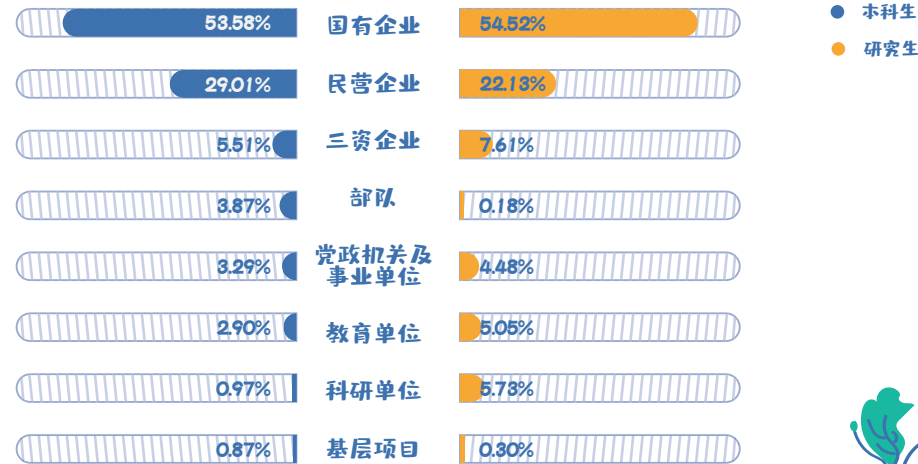

制作：北京交通大学招生就业处
数据来源：北京交通大学毕业生就业质量年度报告（2019届）

报告详情可登陆北京交通大学官方网站阅读

>>>>>> BTJU <<<<<<<<

2019届「硬核就业！」 北京交大毕业生就业情况 新鲜出炉啦！

图解北京交通大学2019届
毕业生就业状况

2019届
BEIJING JIAOTONG
UNIVERSITY

毕业生规模与结构

秋天的银杏、夏天的花
天南海北的小红果汇成一个“家”

注：研究生不含定向生、委托培养毕业生

毕业生就业率

有一说一

咱们北京交大的就业率太可了!

签约地区分布

白驹过隙，马蹄哒哒
未来从此，各奔天涯

签约单位性质

看似寻常最奇崛，成如容易却艰辛
奋斗的青春最美丽