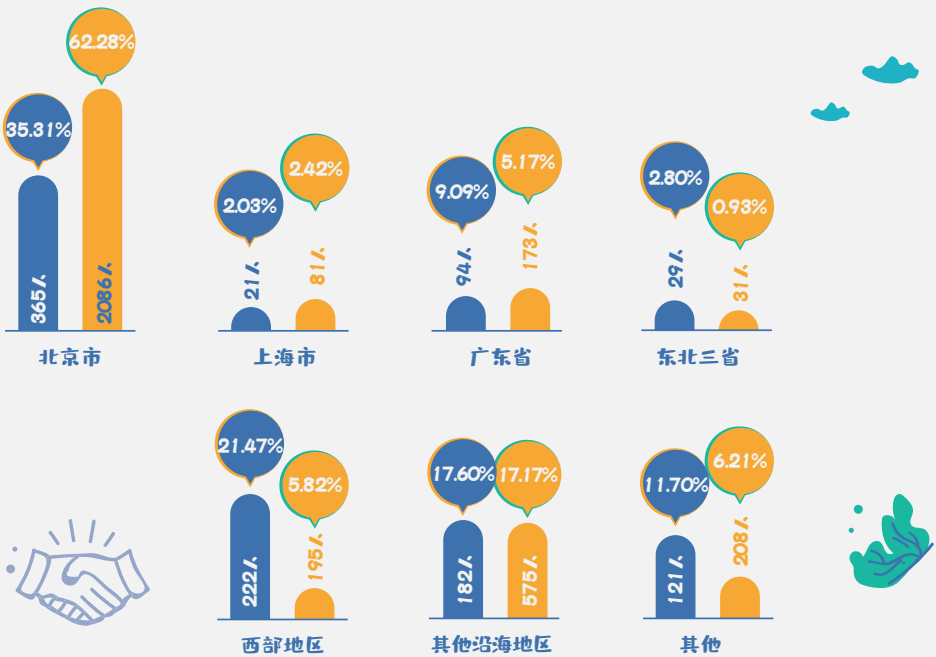

制作：北京交通大学招生就业处
数据来源：北京交通大学毕业生就业质量年度报告（2019届）

报告详情可登陆北京交通大学官方网站阅读

>>>>>> BTJU <<<<<<<<

2019届「硬核就业！」 北京交大毕业生就业情况 新鲜出炉啦！

图解北京交通大学2019届
毕业生就业状况

2019届
BEIJING JIAOTONG
UNIVERSITY

毕业生规模与结构

秋天的银杏、夏天的花
天南海北的小红果汇成一个“家”

注：研究生不含定向生、委托培养毕业生

毕业生就业率

有一说一

咱们北京交大的就业率太可了!

签约地区分布

白驹过隙，马蹄哒哒
未来从此，各奔天涯

签约单位性质

看似寻常最奇崛，成如容易却艰辛
奋斗的青春最美丽