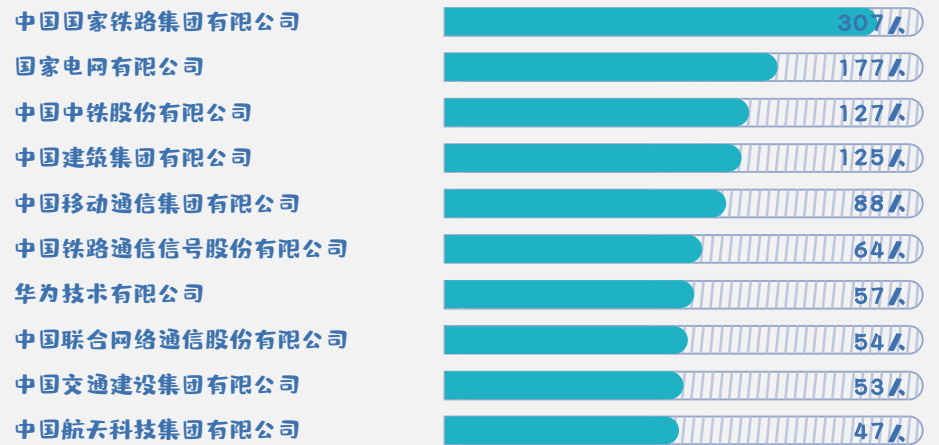

签约人数前10名单位

雨女有瓜~
进这些企业就像“回家”

注：以上为本研合计人数