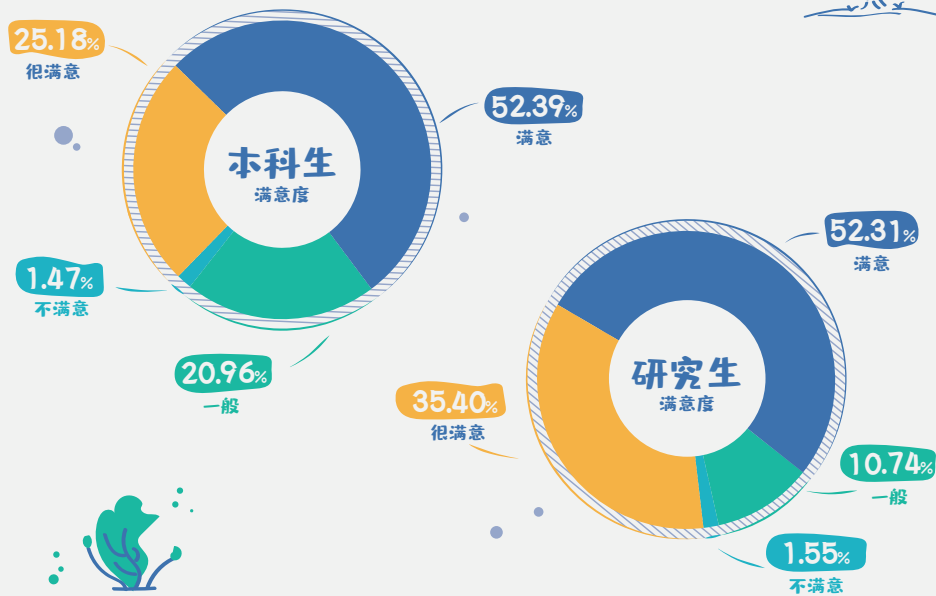

就业满意度抽样调查

落其实者思其树 引其流者怀其源

年薪收入抽样调查

直面生活的“苟且” 怀揣诗篇，心向远方

求职过程抽样调查

不会永远是幸运的“锦鲤”
成功没有“神仙操作”

求职渠道抽样调查

脚踏实地，志存高远
把人生的路一步步走稳走实