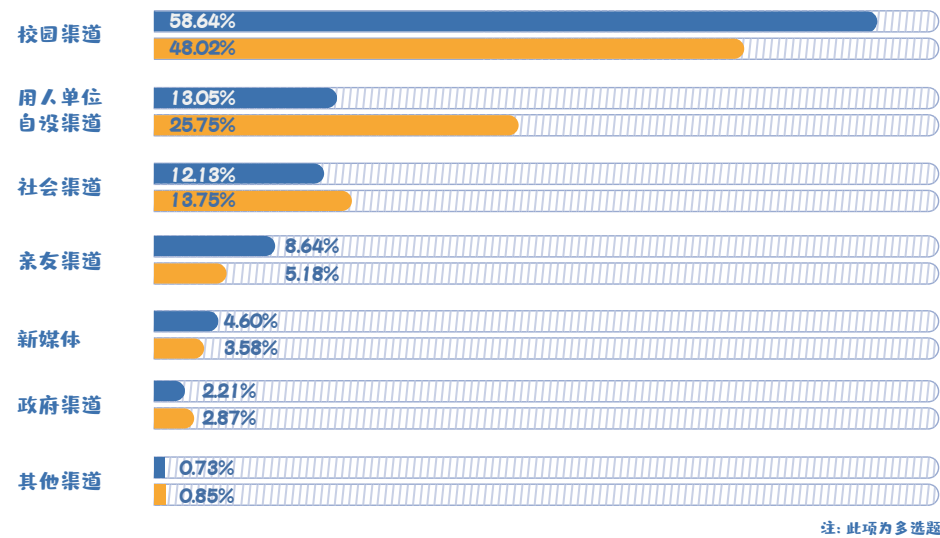

就业满意度抽样调查

落其实者思其树 引其流者怀其源

年薪收入抽样调查

直面生活的“苟且” 怀揣诗篇，心向远方

求职过程抽样调查

不会永远是幸运的“锦鲤”
成功没有“神仙操作”

求职渠道抽样调查

脚踏实地，志存高远
把人生的路一步步走稳走实