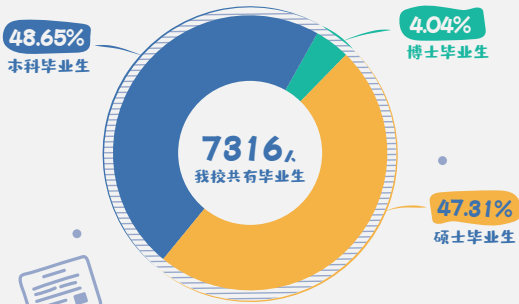

制作：北京交通大学招生就业处
数据来源：北京交通大学毕业生就业质量年度报告（2019届）

报告详情可登陆北京交通大学官方网站阅读

>>>>>> BTJU <<<<<<<<

2019届「硬核就业！」 北京交大毕业生就业情况 新鲜出炉啦！

图解北京交通大学2019届
毕业生就业状况

2019届
BEIJING JIAOTONG
UNIVERSITY

毕业生规模与结构

秋天的银杏、夏天的花
天南海北的小红果汇成一个“家”

注：研究生不含定向生、委托培养毕业生

毕业生就业率

有一说一

咱们北京交大的就业率太可了!

签约地区分布

白驹过隙，马蹄哒哒
未来从此，各奔天涯

签约单位性质

看似寻常最奇崛，成如容易却艰辛
奋斗的青春最美丽