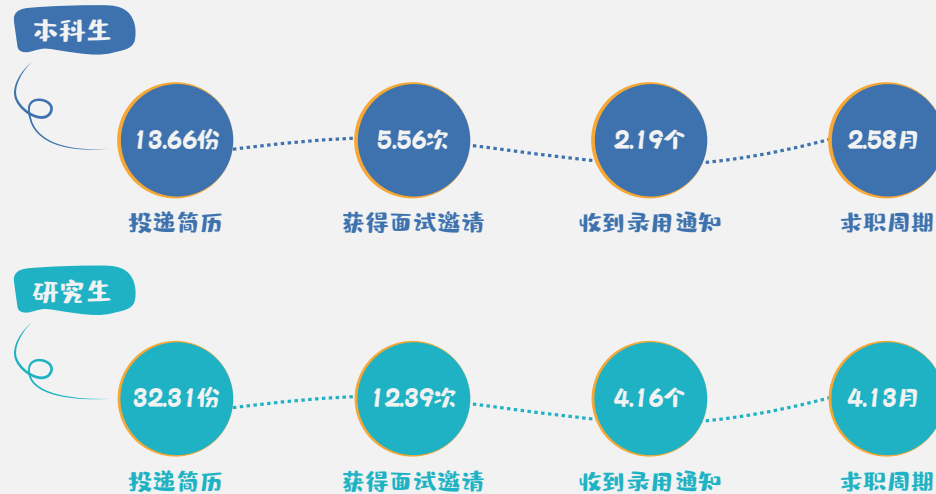

就业满意度抽样调查

落其实者思其树 引其流者怀其源

年薪收入抽样调查

直面生活的“苟且” 怀揣诗篇，心向远方

求职过程抽样调查

不会永远是幸运的“锦鲤”
成功没有“神仙操作”

求职渠道抽样调查

脚踏实地，志存高远
把人生的路一步步走稳走实