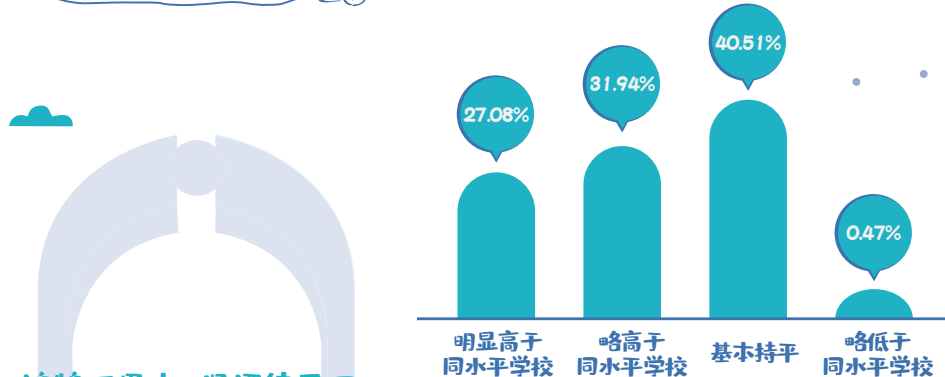

用人单位对毕业生满意度调查

行而增知，知而笃行
知国所需，行运自途